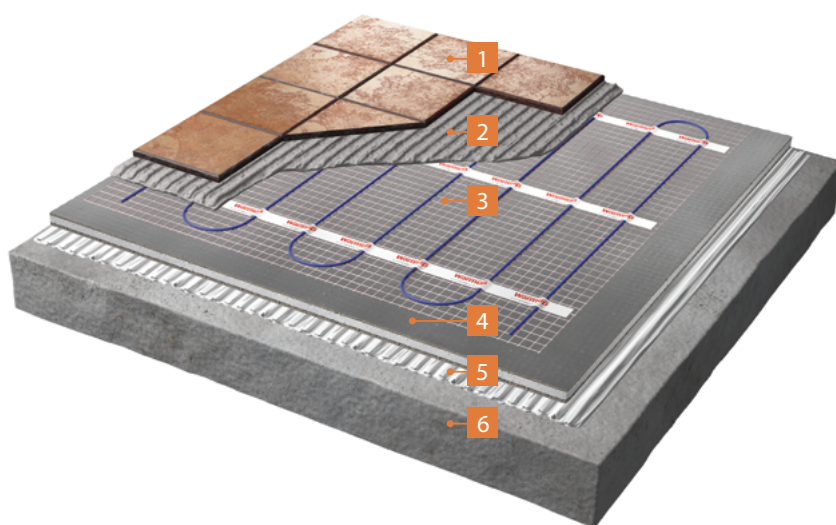

Covorașe încălzitoare - tipul SPM

Prezentare generală

Covorașele Warmup sunt soluțiile ideale pentru încălzirea oricărui loc din locuința dumneavoastră.

Sunt sistemele ideale pentru a avea o încălzire la mică temperatură confortabilă și omogenă în toate tipurile de pardoseală. Adaptate în particular pentru pardoseli din ceramică și piatră naturală.

COMPOZIȚIA PARDOSELII

1. Pardoseală finală
2. Adeziv flexibil
3. Covoraș încălzitor
4. Izolant termic
5. Adeziv flexibil
6. Șapă

0742 88 2002

ro@warmup.com

www.warmupromania.ro

Warmup

The world's best-selling floor heating brand™