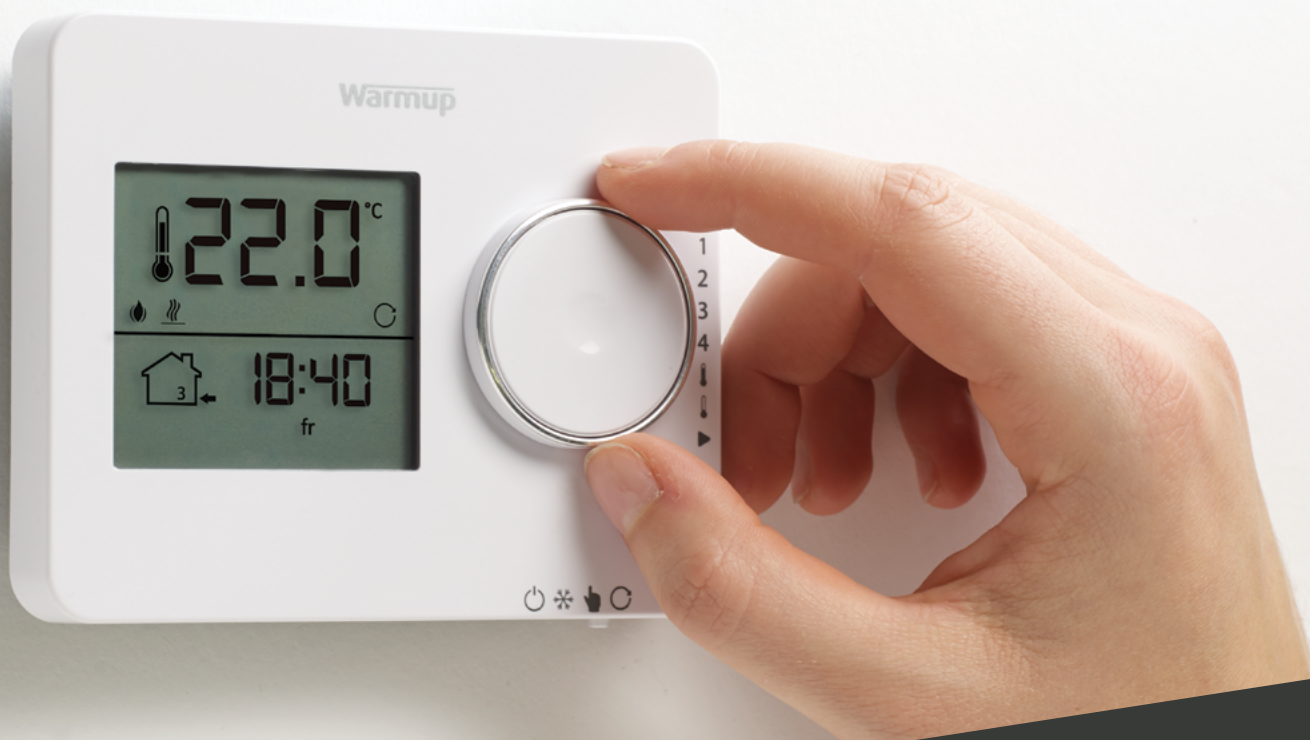

Termostat programabil Tempo™

Prezentare generală

Termostatul Tempo™ a fost conceput pentru a aprofunda confortul în casa dvs pe lângă reglarea temperaturii de funcționare a sistemului dvs de încălzire electrică în pardoseală Warmup.

Tempo™ este un termostat programabil cu doi senzori (pardoseală și ambiental), care pot pune sistemul dvs., de încălzire în pardoseală, să funcționeze în ore pre-stabilite în zile diferite din săptămână.

Acesta poate fi instalat în câteva minute, permițând un control și un management eficient pentru încălzirea în pardoseală electrică. Tempo™ a fost proiectat ținând cont de simplitate și de a fi extrem de intuitiv și simplu în programarea sa.

Comenzile laterale și comanda rotativă permite programarea rapidă și ușoară.

UN CONTROL MAI BUN

ușor de controlat în utilizare și intuitiv.

MAI RAPID

programarea durează numai câteva minute.

MAI INTELIGENT

un control mai eficient al costurilor energetice.

0742 88 2002

ro@warmup.com

www.warmupromania.ro

Warmup

The world's best-selling floor heating brand™